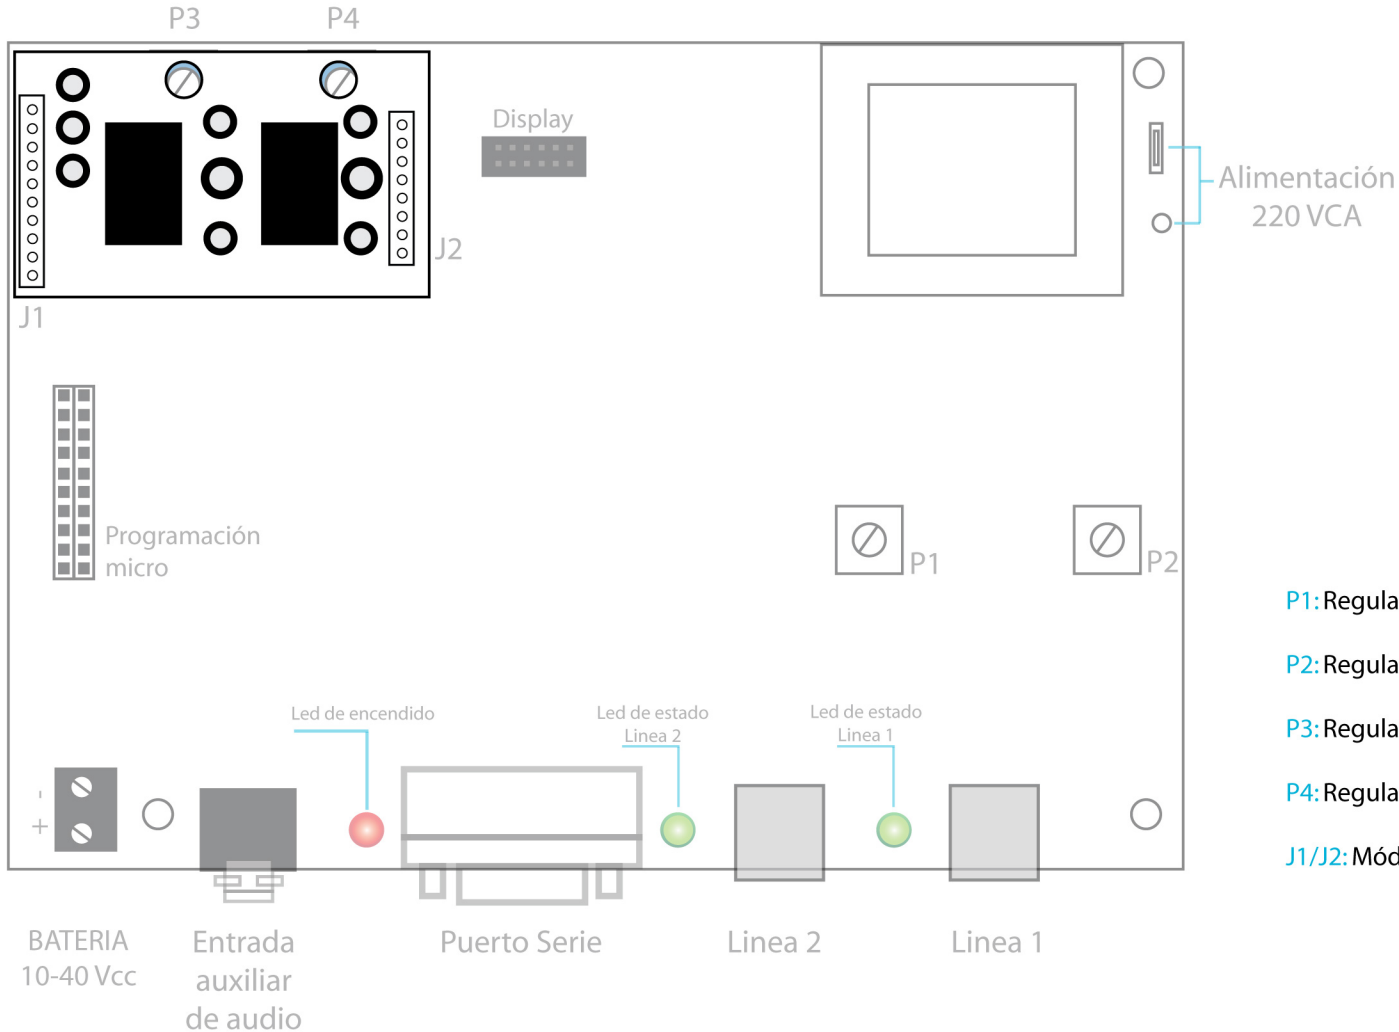

Espansión CV60

P1: Regula corte de urbana en línea 2

P2: Regula corte de urbana en línea 1

P3: Regula nivel del audio en línea 2

P4: Regula nivel del audio en línea 1

J1/J2: Módulo para CV60