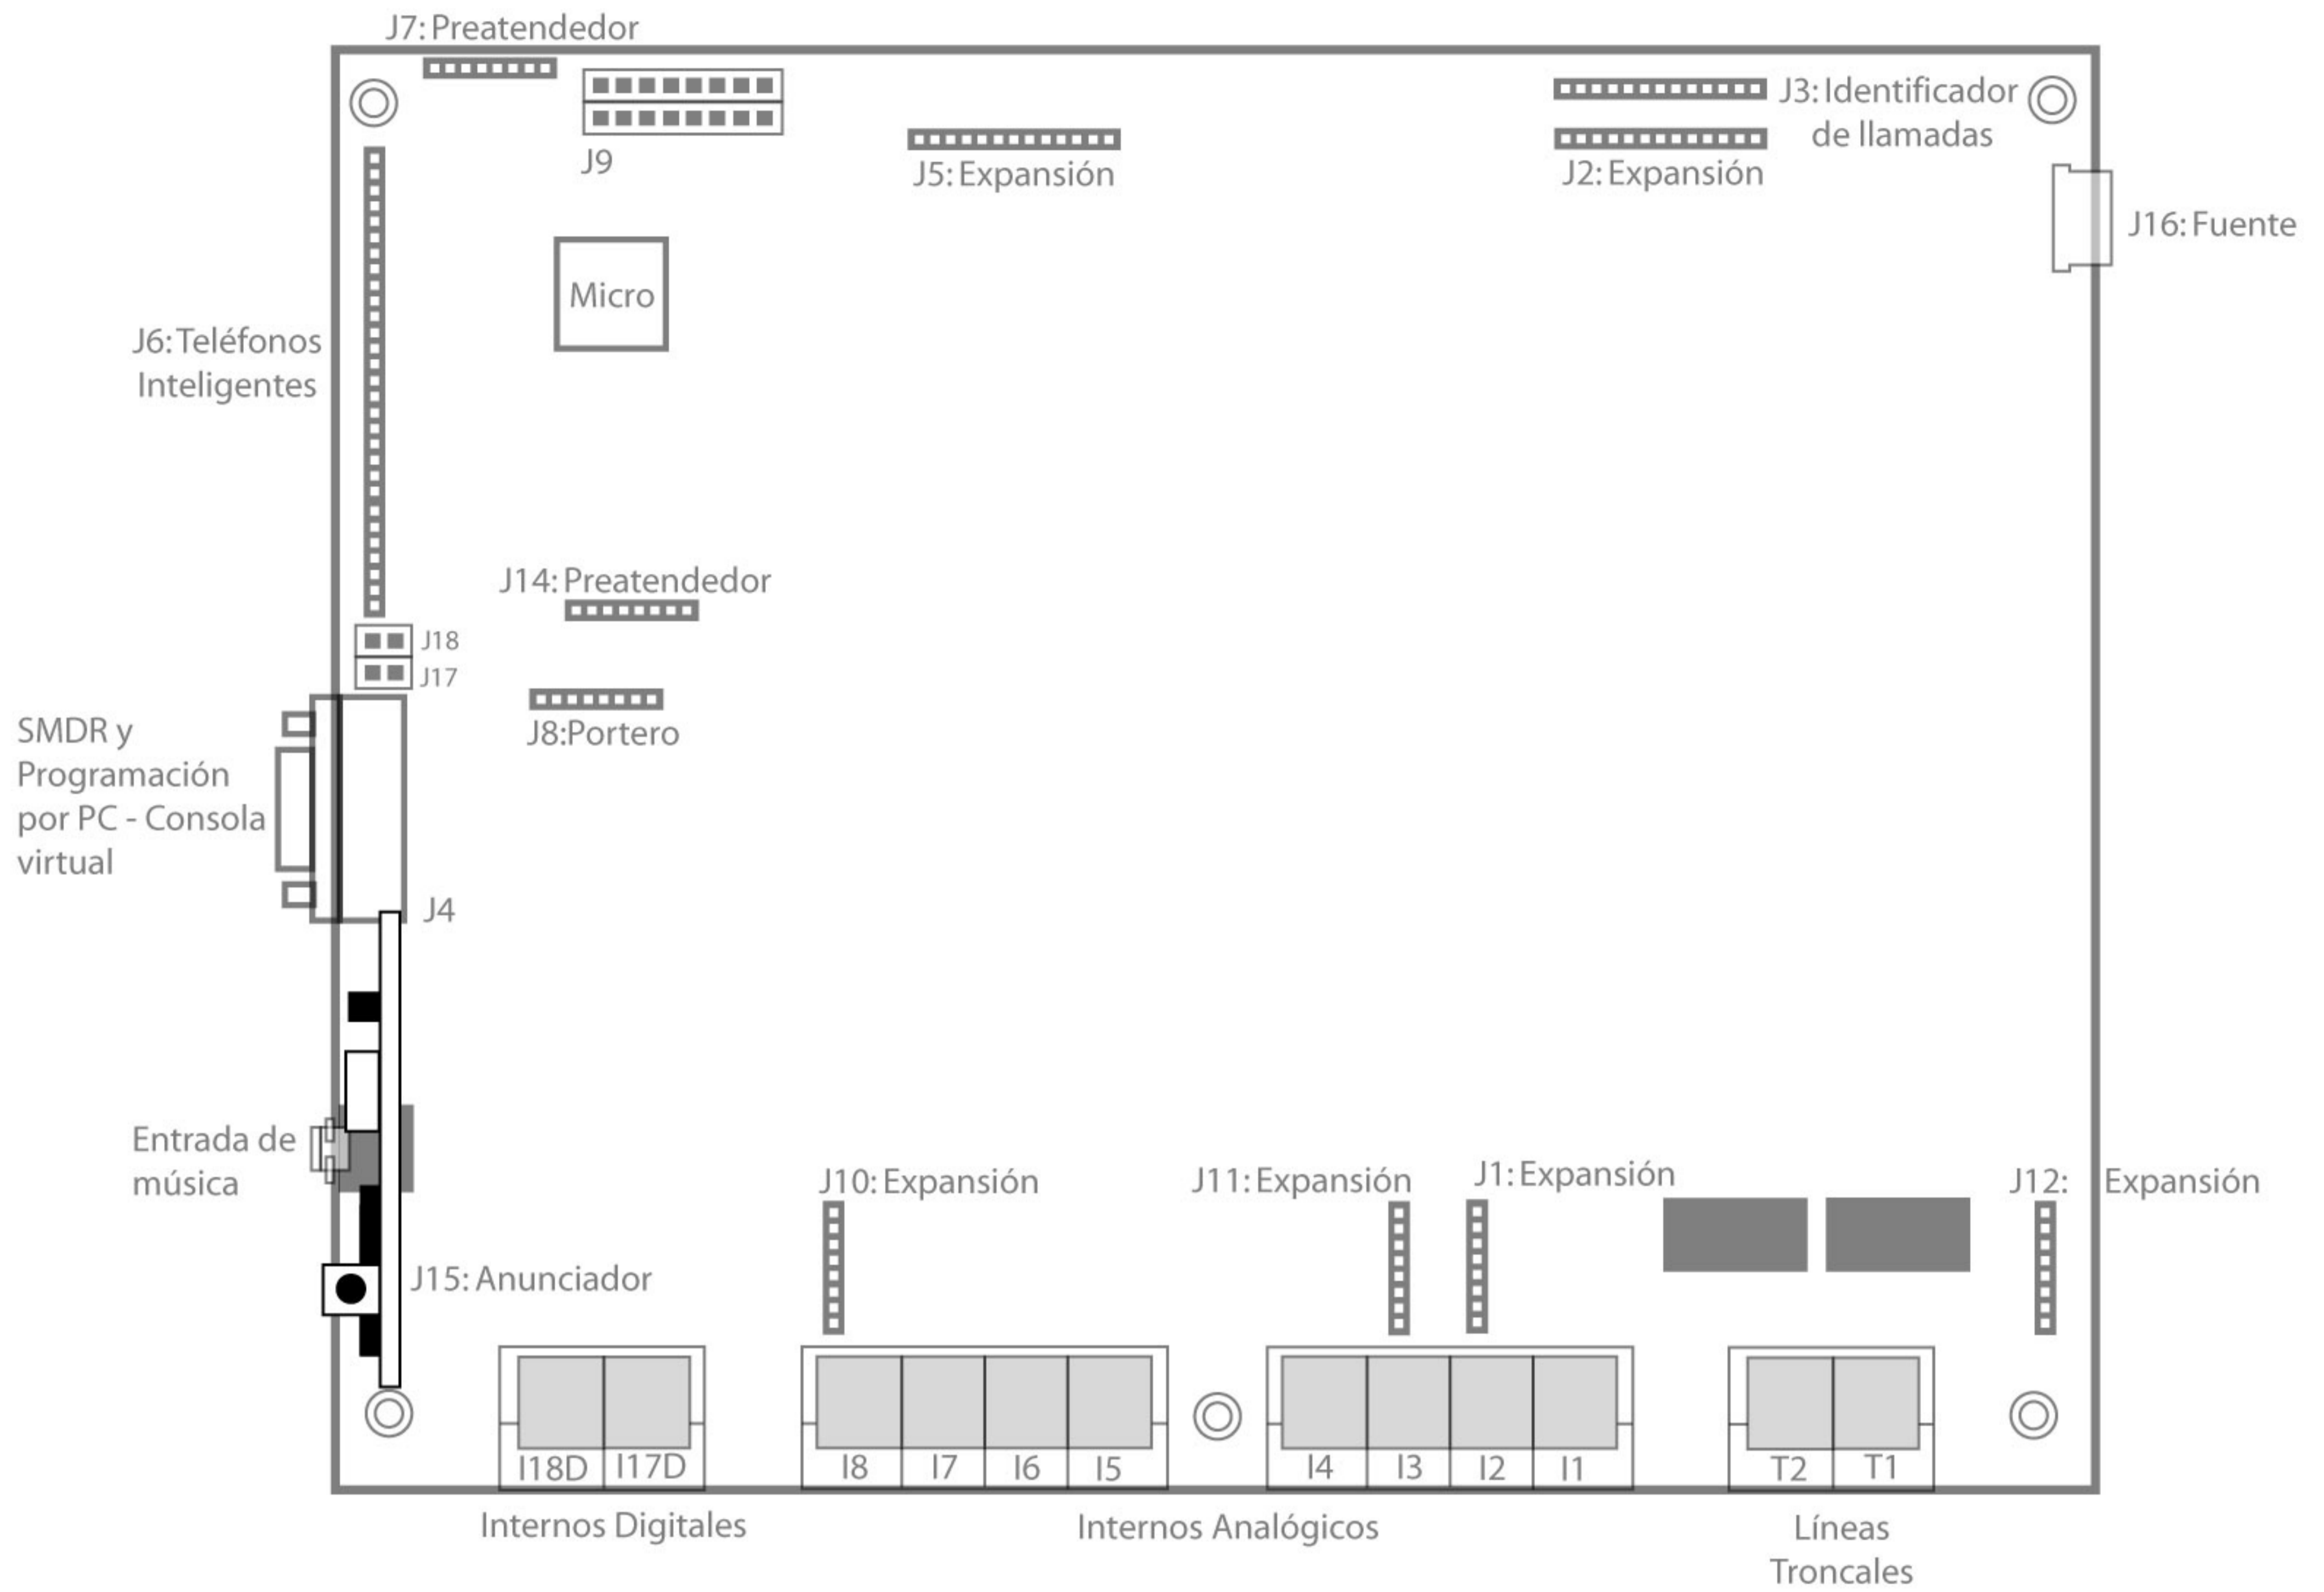

DIAGRAMA F616

ANUNCIADOR F616

P1: Regula el nivel de audio

L1: Pulsador para grabar mensajes